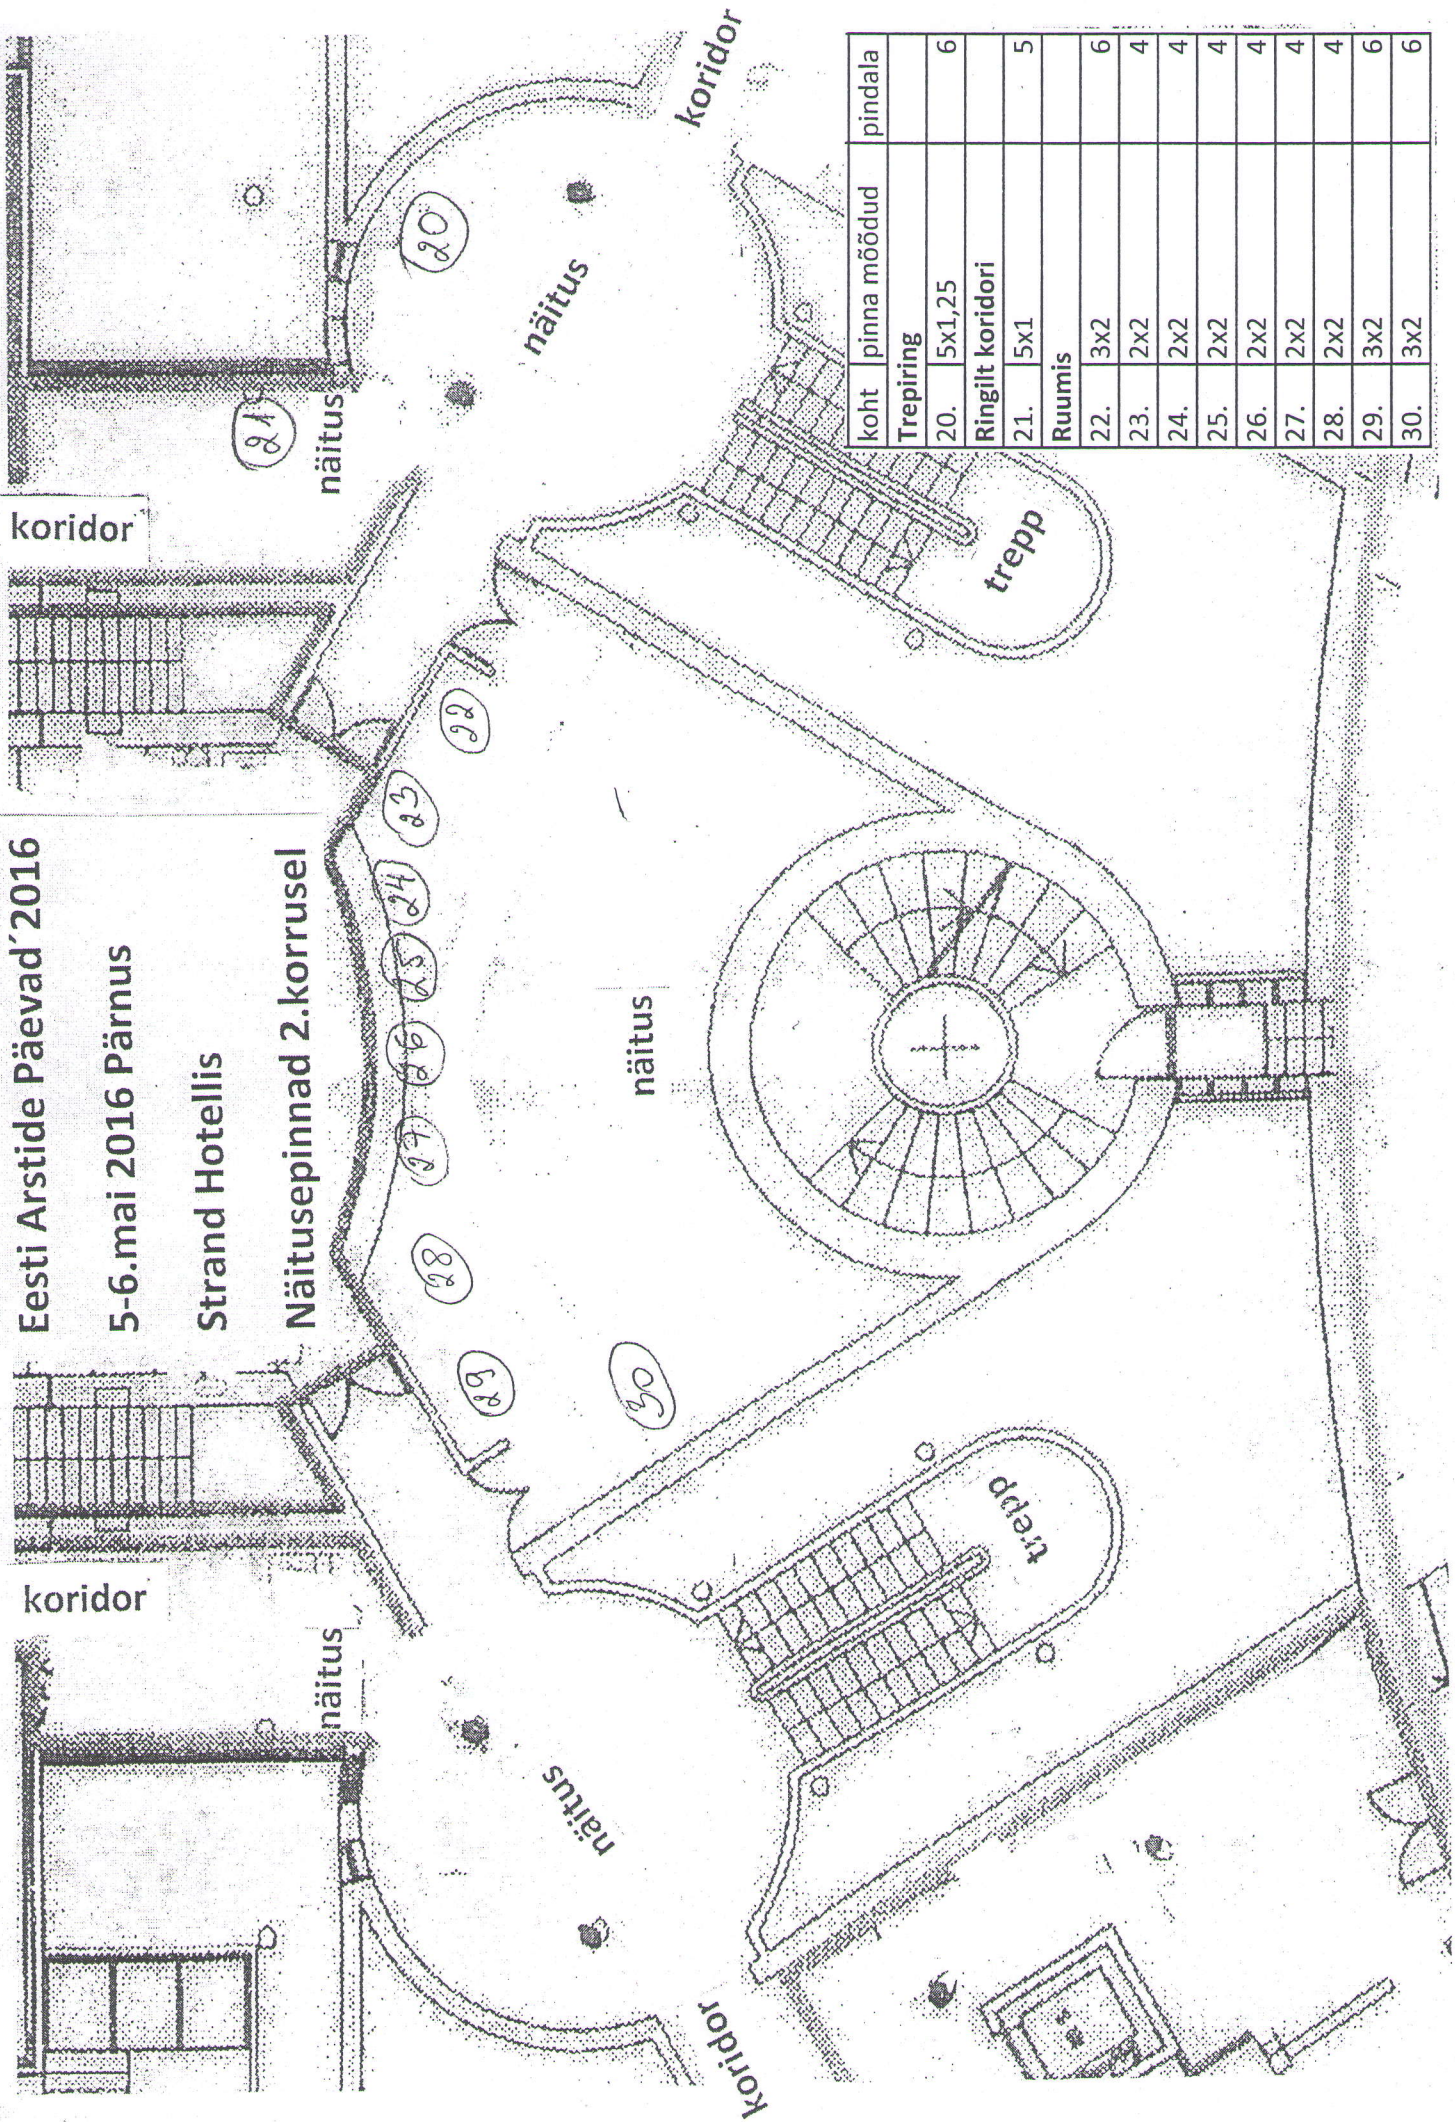

Eesti Arstide Päevad'2016

5-6.mai 2016 Pärnus

Strand Hotellis

Näitusepinnad 3. korrusel

koht	pinna mõõdud	pindala
Pirita saal		
1.	2x2 m	4
2.	2x2 m	4
3.	2x2 m	4
4.	2x2 m	4
5.	2x2 m	4
6.	3,25x 1,25	4
Koridor Jurmala saali ees		
7.	3,5x1,5	5
Trepiting		
8.	5x1,25	6
Ringilt koridori		
9.	5x1	5

koht	pinna mõõdud	pindala
Trepiting		
20.	5x1,25	6
Ringilt koridori		
21.	5x1	5
Ruumis		
22.	3x2	6
23.	2x2	4
24.	2x2	4
25.	2x2	4
26.	2x2	4
27.	2x2	4
28.	2x2	4
29.	3x2	6
30.	3x2	6