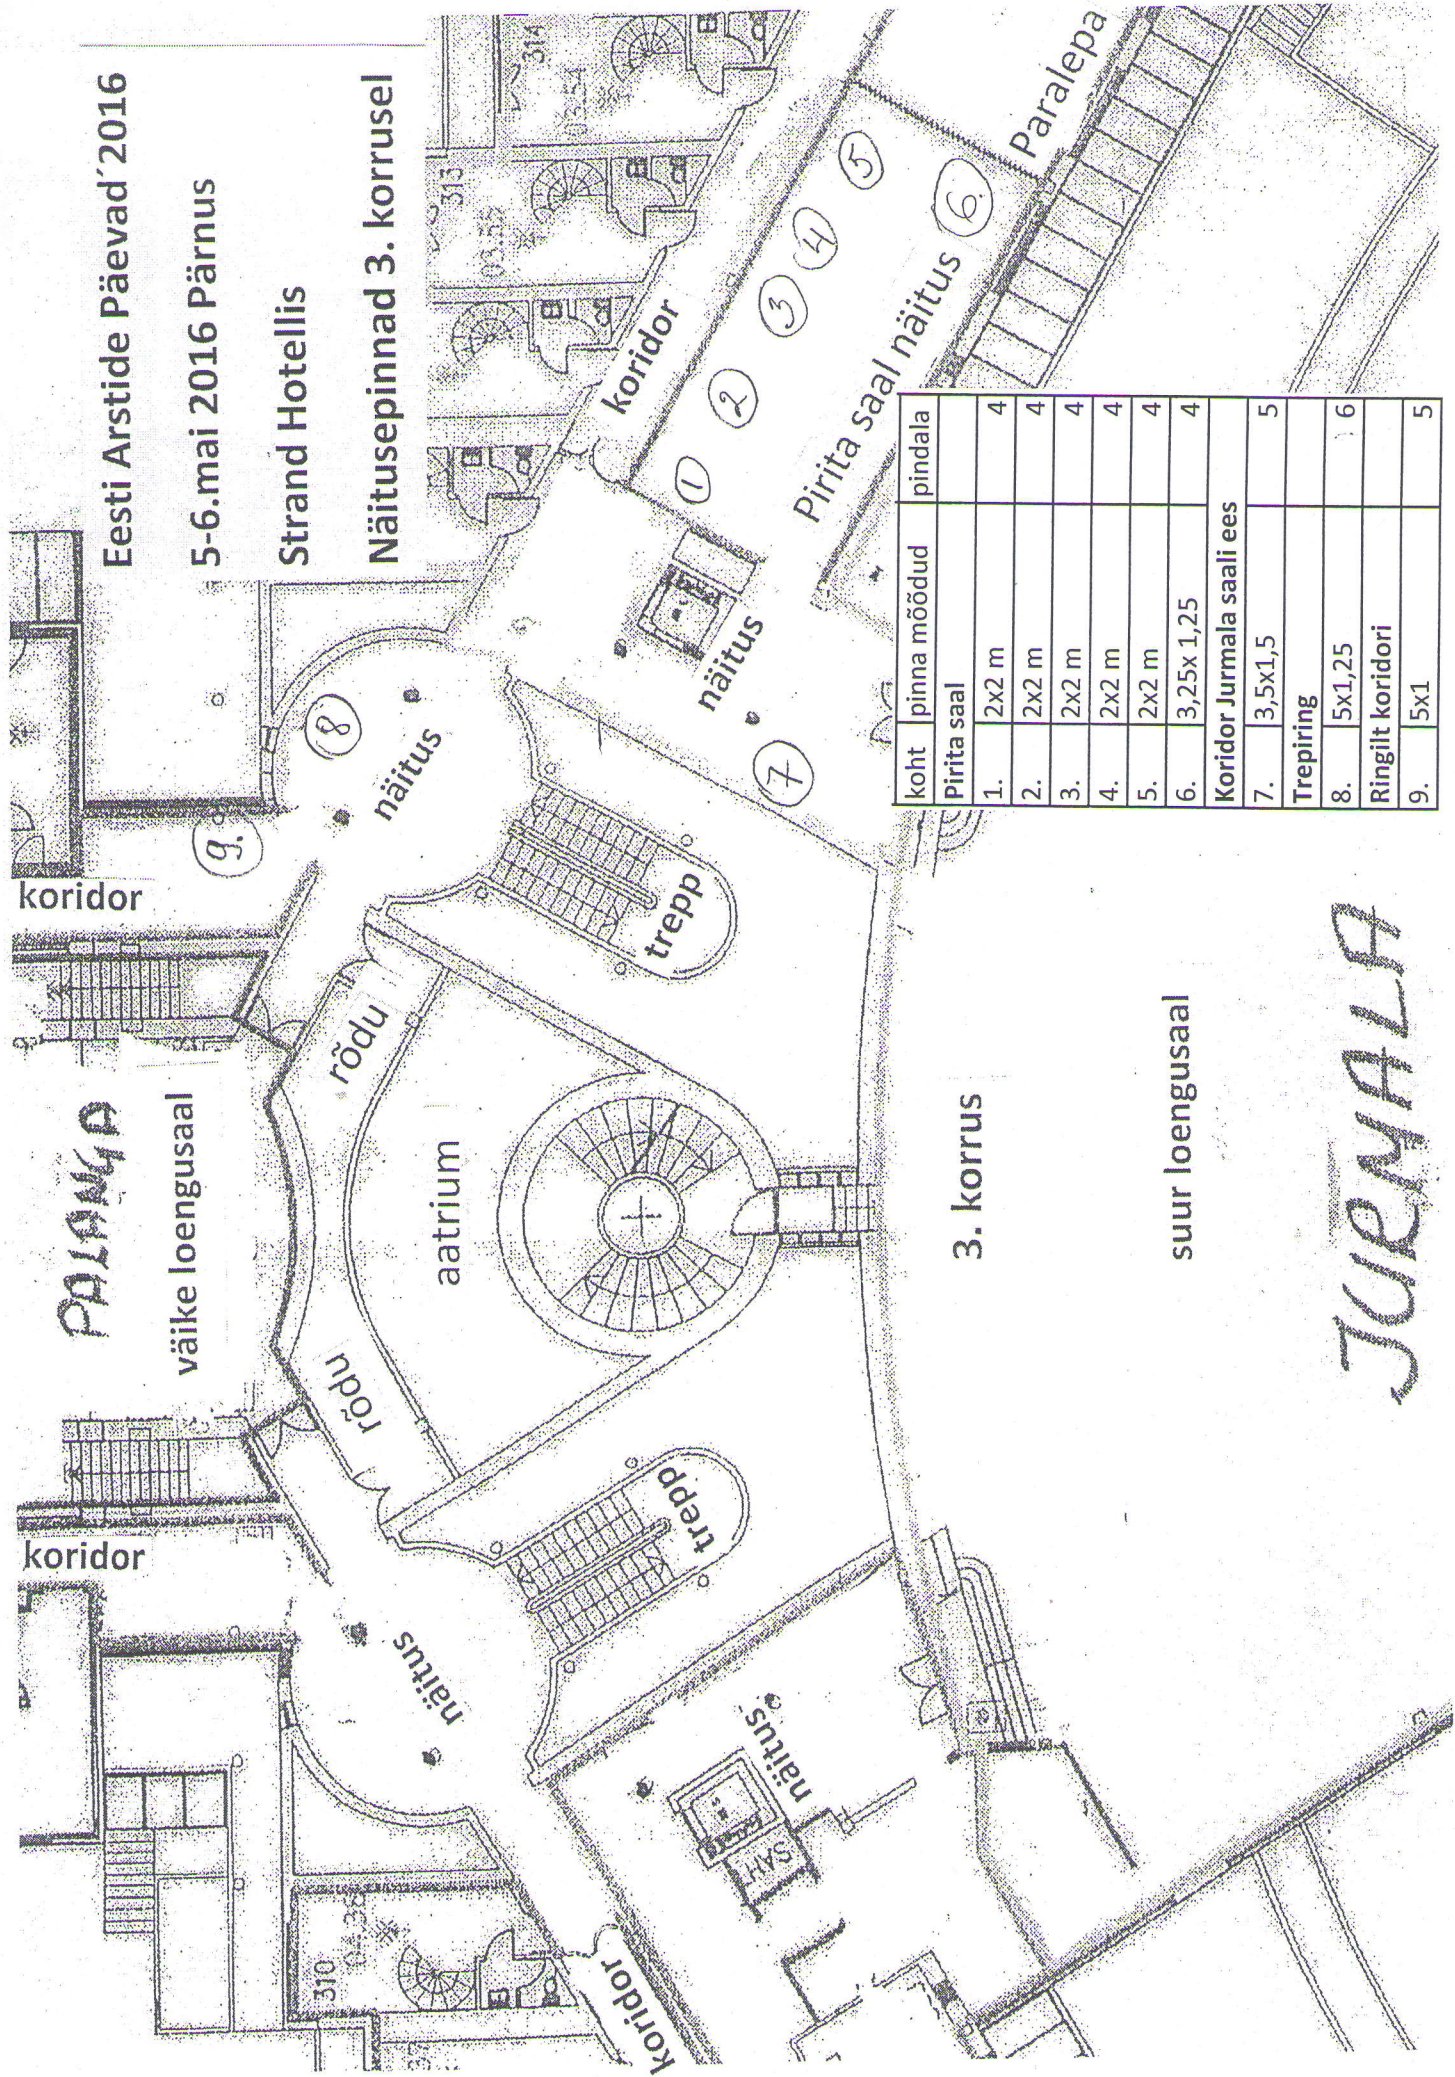

Eesti Arstide Päevad'2016

5-6.mai 2016 Pärnus

Strand Hotellis

Näitusepinnad 3. korrusel

koht	pinna mõõdud	pindala
Pirita saal		
1.	2x2 m	4
2.	2x2 m	4
3.	2x2 m	4
4.	2x2 m	4
5.	2x2 m	4
6.	3,25x 1,25	4
Koridor Jurmala saali ees		
7.	3,5x1,5	5
Trepiting		
8.	5x1,25	6
Ringilt koridori		
9.	5x1	5

koht	pinna mõõdud	pindala
Trepiting		
20.	5x1,25	6
Ringilt koridori		
21.	5x1	5
Ruumis		
22.	3x2	6
23.	2x2	4
24.	2x2	4
25.	2x2	4
26.	2x2	4
27.	2x2	4
28.	2x2	4
29.	3x2	6
30.	3x2	6